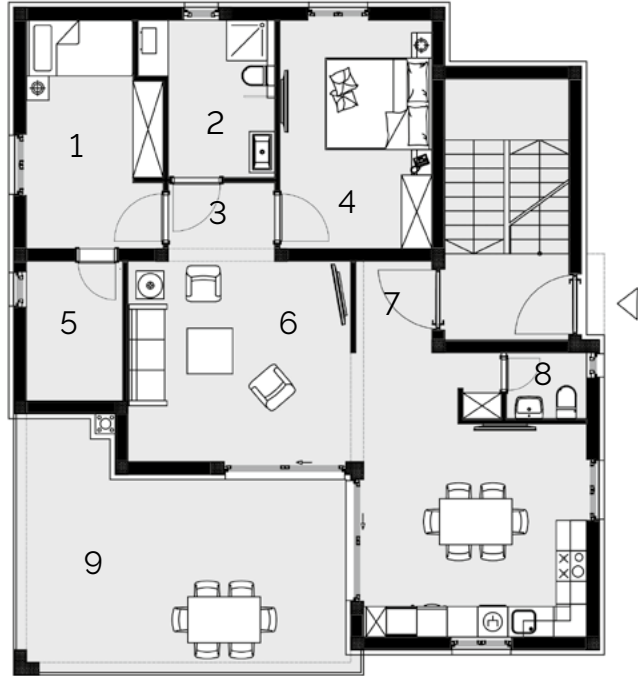

Dalmatian Seaview Residence Haus 1 / Erdgeschoss

Bruttogrundfläche: 149,10 m²

RAUM	GRÖSSE
1 Schlafen 1	11,55 m ²
2 Bad	7,00 m ²
3 Vorraum 1	3,45 m ²
4 Schlafen 2	13,50 m ²
5 Ankleidezimmer	5,20 m ²
6 Wohnen/Essen/Küche	40,60 m ²
7 Vorraum 2	2,45 m ²
8 WC	2,05 m ²
9 Terrasse (27,50 m ² anteilig 50%)	13,75 m ²
GESAMT	99,55 m²

LAGEPLAN

Dalmatian Seaview Residence Haus 1 / OG 1 + Penthouse

Bruttogrundfläche: 149,10 m²

RAUM	GRÖSSE
1 Schlafen 1	13,70 m ²
2 Bad	5,60 m ²
3 Vorraum 1	2,70 m ²
4 Schlafen 2	13,50 m ²
5 Ankleidezimmer	5,20 m ²
6 Wohnen/Essen/Küche	40,60 m ²
7 Vorraum 2	2,45 m ²
8 WC	2,05 m ²
9 Terrasse (27,50 m ² anteilig 50%)	13,75 m ²
GESAMT	99,55 m²

LAGEPLAN