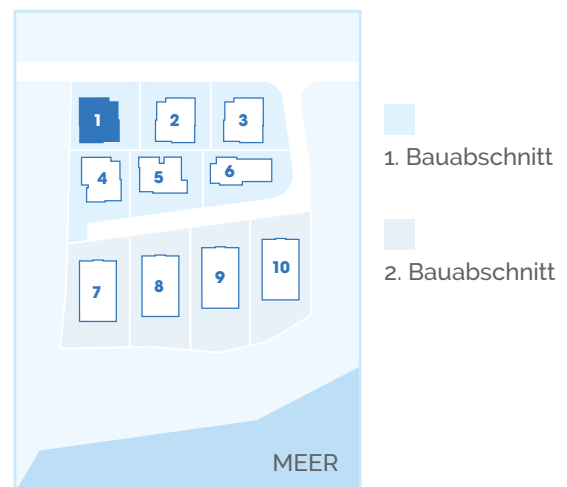

Dalmatian Seaview Residence Haus 1 / Erdgeschoss

Bruttogrundfläche: 149,10 m²

RAUM	GRÖSSE
1 Schlafen 1	11,55 m ²
2 Bad	7,00 m ²
3 Vorraum 1	3,45 m ²
4 Schlafen 2	13,50 m ²
5 Ankleidezimmer	5,20 m ²
6 Wohnen/Essen/Küche	40,60 m ²
7 Vorraum 2	2,45 m ²
8 WC	2,05 m ²
9 Terrasse (27,50 m ² anteilig 50%)	13,75 m ²
GESAMT	99,55 m²

LAGEPLAN

Dalmatian Seaview Residence Haus 1 / OG 1 + Penthouse

Bruttogrundfläche: 149,10 m²

RAUM	GRÖSSE
1 Schlafen 1	13,70 m ²
2 Bad	5,60 m ²
3 Vorraum 1	2,70 m ²
4 Schlafen 2	13,50 m ²
5 Ankleidezimmer	5,20 m ²
6 Wohnen/Essen/Küche	40,60 m ²
7 Vorraum 2	2,45 m ²
8 WC	2,05 m ²
9 Terrasse (27,50 m ² anteilig 50%)	13,75 m ²
GESAMT	99,55 m²

LAGEPLAN