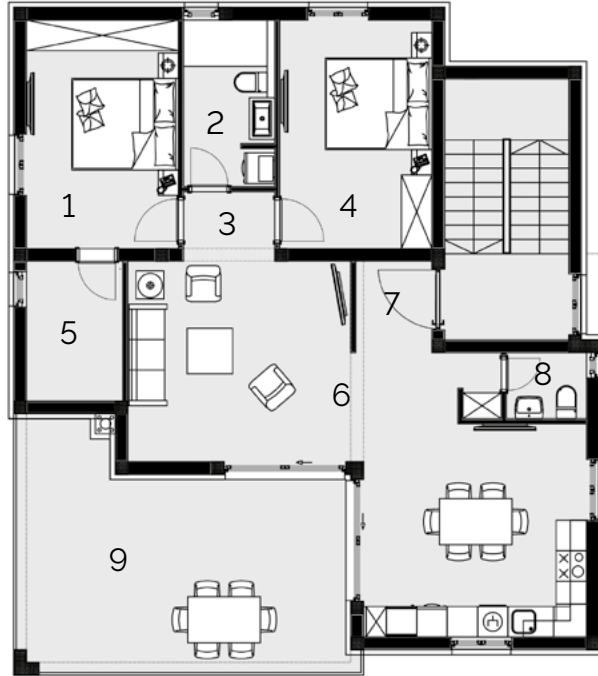

Dalmatian Seaview Residence Haus 1 / Erdgeschoss

Bruttogrundfläche: 149,10 m²

RAUM	GRÖSSE
1 Schlafen 1	11,55 m ²
2 Bad	7,00 m ²
3 Vorraum 1	3,45 m ²
4 Schlafen 2	13,50 m ²
5 Ankleidezimmer	5,20 m ²
6 Wohnen/Essen/Küche	40,60 m ²
7 Vorraum 2	2,45 m ²
8 WC	2,05 m ²
9 Terrasse (27,50 m ² anteilig 50%)	13,75 m ²
GESAMT	99,55 m²

LAGEPLAN

Dalmatian Seaview Residence Haus 1 / OG 1 + Penthouse

Bruttogrundfläche: 149,10 m²

RAUM	GRÖSSE
1 Schlafen 1	13,70 m ²
2 Bad	5,60 m ²
3 Vorraum 1	2,70 m ²
4 Schlafen 2	13,50 m ²
5 Ankleidezimmer	5,20 m ²
6 Wohnen/Essen/Küche	40,60 m ²
7 Vorraum 2	2,45 m ²
8 WC	2,05 m ²
9 Terrasse (27,50 m ² anteilig 50%)	13,75 m ²
GESAMT	99,55 m²

LAGEPLAN