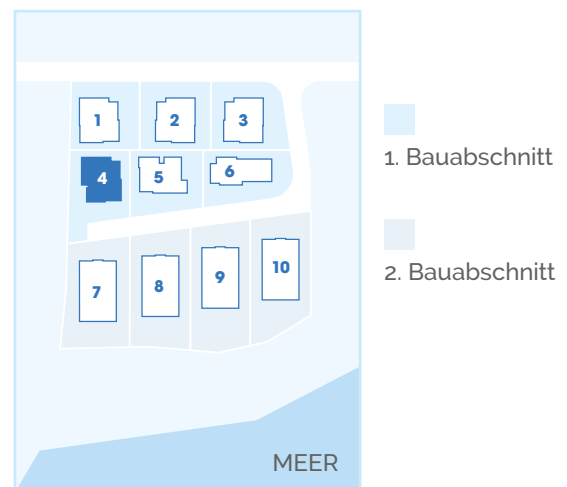

Dalmatian Seaview Residence Haus 4 / Erdgeschoss

Bruttogrundfläche: 142,10 m²

RAUM	GRÖSSE
1 Schlafen 1	11,55 m ²
2 Bad	7,00 m ²
3 Vorraum 1	3,45 m ²
4 Schlafen 2	13,50 m ²
5 Ankleidezimmer	5,20 m ²
6 Vorraum 2	2,45 m ²
7 Wohnen/Essen/Küche	40,60 m ²
8 WC	2,05 m ²
9 Terrasse (20,80 m ² anteilig 50%)	10,40 m ²
GESAMT	96,20 m²

LAGEPLAN

Dalmatian Seaview Residence Haus 4 / OG 1 + Penthouse

Bruttogrundfläche: 142,10 m²

RAUM	GRÖSSE
1 Schlafen 1	13,70 m ²
2 Bad	5,60 m ²
3 Vorraum 1	2,70 m ²
4 Schlafen 2	13,50 m ²
5 Ankleidezimmer	5,20 m ²
6 Vorraum 2	2,45 m ²
7 Wohnen/Essen/Küche	40,60 m ²
8 WC	2,05 m ²
9 Terrasse (20,80 m ² anteilig 50%)	10,40 m ²
GESAMT	96,20 m²

LAGEPLAN