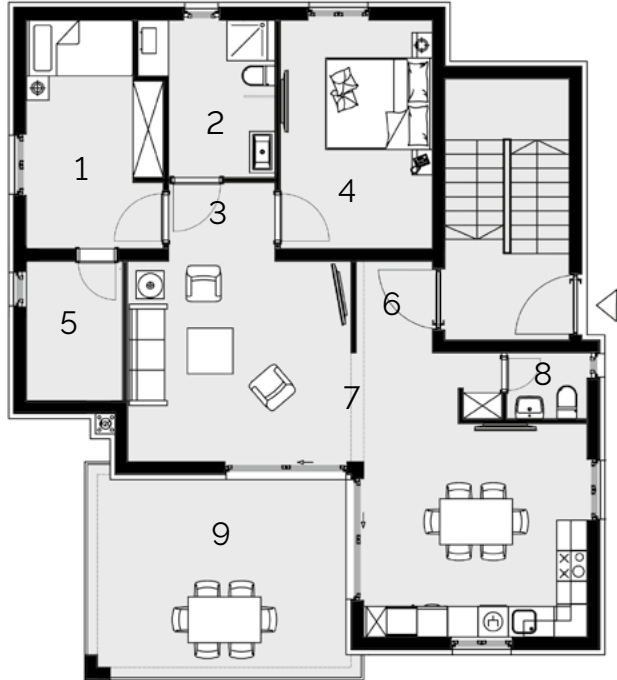

Dalmatian Seaview Residence Haus 4 / Erdgeschoss

Bruttogrundfläche: 142,10 m²

RAUM	GRÖSSE
1 Schlafen 1	11,55 m ²
2 Bad	7,00 m ²
3 Vorraum 1	3,45 m ²
4 Schlafen 2	13,50 m ²
5 Ankleidezimmer	5,20 m ²
6 Vorraum 2	2,45 m ²
7 Wohnen/Essen/Küche	40,60 m ²
8 WC	2,05 m ²
9 Terrasse (20,80 m ² anteilig 50%)	10,40 m ²
GESAMT	96,20 m²

LAGEPLAN

Dalmatian Seaview Residence Haus 4 / OG 1 + Penthouse

Bruttogrundfläche: 142,10 m²

RAUM	GRÖSSE
1 Schlafen 1	13,70 m ²
2 Bad	5,60 m ²
3 Vorraum 1	2,70 m ²
4 Schlafen 2	13,50 m ²
5 Ankleidezimmer	5,20 m ²
6 Vorraum 2	2,45 m ²
7 Wohnen/Essen/Küche	40,60 m ²
8 WC	2,05 m ²
9 Terrasse (20,80 m ² anteilig 50%)	10,40 m ²
GESAMT	96,20 m²

LAGEPLAN