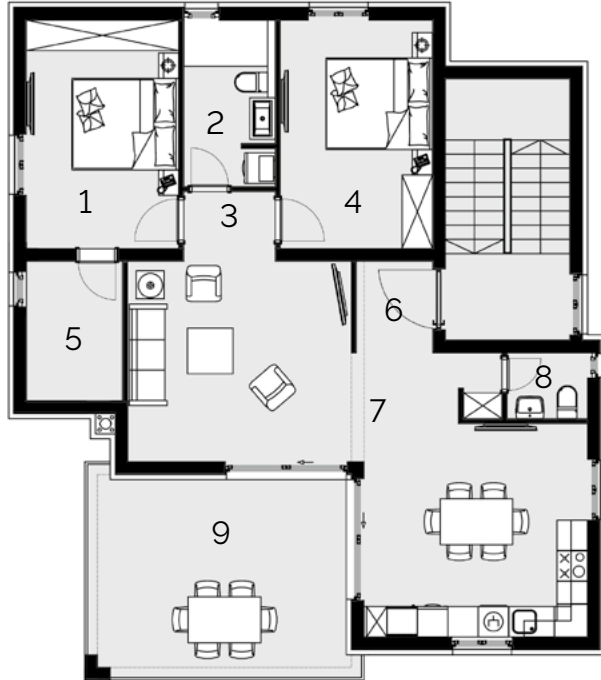

Dalmatian Seaview Residence Haus 4 / Erdgeschoss

Bruttogrundfläche: 142,10 m²

RAUM	GRÖSSE
1 Schlafen 1	11,55 m ²
2 Bad	7,00 m ²
3 Vorraum 1	3,45 m ²
4 Schlafen 2	13,50 m ²
5 Ankleidezimmer	5,20 m ²
6 Vorraum 2	2,45 m ²
7 Wohnen/Essen/Küche	40,60 m ²
8 WC	2,05 m ²
9 Terrasse (20,80 m ² anteilig 50%)	10,40 m ²
GESAMT	96,20 m²

LAGEPLAN

Dalmatian Seaview Residence Haus 4 / OG 1 + Penthouse

Bruttogrundfläche: 142,10 m²

RAUM	GRÖSSE
1 Schlafen 1	13,70 m ²
2 Bad	5,60 m ²
3 Vorraum 1	2,70 m ²
4 Schlafen 2	13,50 m ²
5 Ankleidezimmer	5,20 m ²
6 Vorraum 2	2,45 m ²
7 Wohnen/Essen/Küche	40,60 m ²
8 WC	2,05 m ²
9 Terrasse (20,80 m ² anteilig 50%)	10,40 m ²
GESAMT	96,20 m²

LAGEPLAN