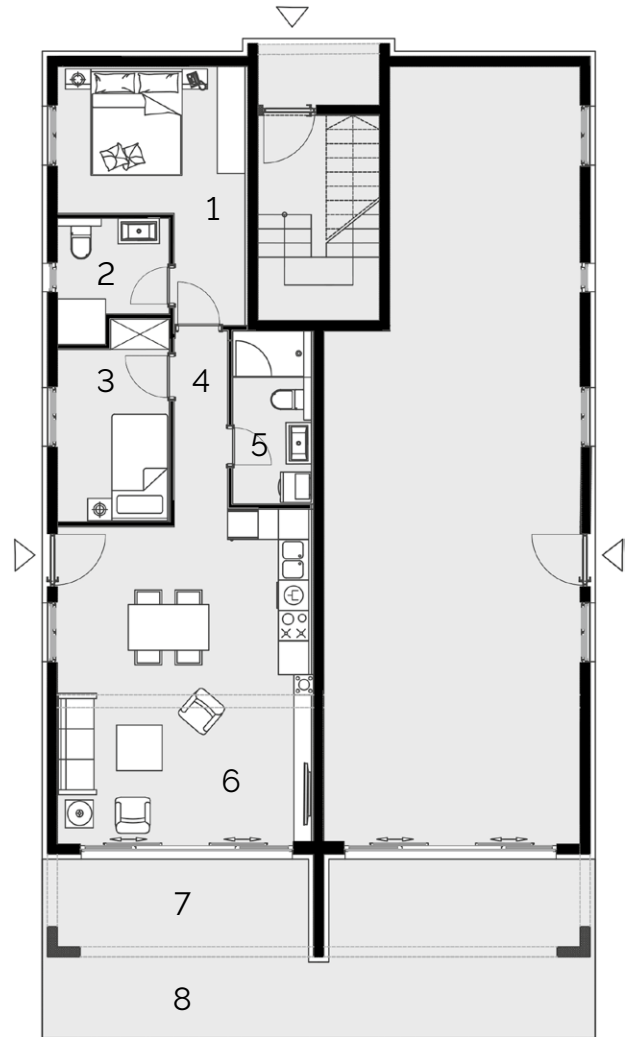

## Kuća 7-10 / Prizemlje lijevo

Ukupna bruto površina: 98,75 m<sup>2</sup>

SOBA	VELIČINA
1 Spavaća soba 1	13,80 m <sup>2</sup>
2 Kupaonica 1	4,70 m <sup>2</sup>
3 Spavaća soba 2	8,20 m <sup>2</sup>
4 Predprostor	3,70 m <sup>2</sup>
5 Kupaonica 2	5,30 m <sup>2</sup>
6 Dnevna soba/Blagavaonica/Kuhinja	32,30 m <sup>2</sup>
7 Natkrivena terasa (10,30 m <sup>2</sup> proporcionalno 50%)	5,15 m <sup>2</sup>
8 Nenatkrivena terasa (8,80 m <sup>2</sup> proporcionalno 25%)	2,20 m <sup>2</sup>
<b>UKUPNO</b>	<b>75,35 m<sup>2</sup></b>

## Kuća 7-10 / Prizemlje desno

Ukupna bruto površina: 98,75 m<sup>2</sup>

SOBA	VELIČINA
1 Spavaća soba 1	13,80 m <sup>2</sup>
2 Kupaonica 1	4,70 m <sup>2</sup>
3 Kupaonica 2	5,30 m <sup>2</sup>
4 Predprostor	3,70 m <sup>2</sup>
5 Spavaća soba 2	8,20 m <sup>2</sup>
6 Dnevna soba/Blagavaonica/Kuhinja	32,30 m <sup>2</sup>
7 Natkrivena terasa (10,30 m <sup>2</sup> proporcionalno 50%)	5,15 m <sup>2</sup>
8 Nenatkrivena terasa (8,80 m <sup>2</sup> proporcionalno 25%)	2,20 m <sup>2</sup>
<b>UKUPNO</b>	<b>75,35 m<sup>2</sup></b>

## Kuća 7-10 / Penthouse

Ukupna bruto površina: 197,50 m<sup>2</sup>

SOBA	VELIČINA
1 Spavaća soba 1	13,85 m <sup>2</sup>
2 Spavaća soba 2	13,85 m <sup>2</sup>
3 Kupaonica 1	5,45 m <sup>2</sup>
4 Stubište	12,60 m <sup>2</sup>
5 Kupaonica 2	5,45 m <sup>2</sup>
6 Dnevna soba/Blagavaonica/Kuhinja	62,80 m <sup>2</sup>
7 WC	2,65 m <sup>2</sup>
8 Predprostor	2,50 m <sup>2</sup>
9 Ostava	3,65 m <sup>2</sup>
10 Natkrivena terasa (30,00 m <sup>2</sup> proporcionalno 50%)	15,00 m <sup>2</sup>
11 Nenatkrivena terasa (20,90 m <sup>2</sup> proporcionalno 25%)	5,20 m <sup>2</sup>
<b>UKUPNO</b>	<b>143,00 m<sup>2</sup></b>