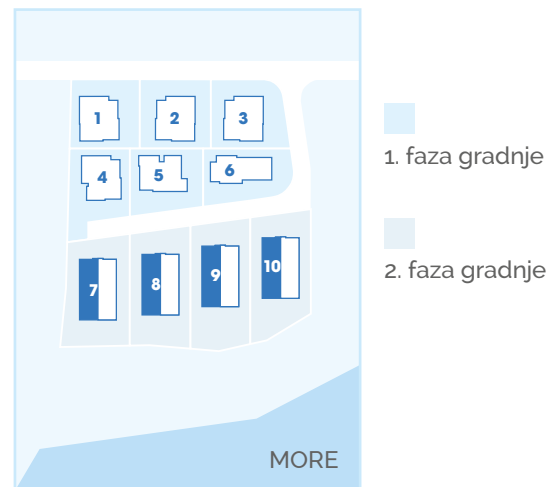

## Kuća 7-10 / Prizemlje lijevo

Ukupna bruto površina: 98,75 m<sup>2</sup>

SOBA	VELIČINA
1 Spavaća soba 1	13,80 m <sup>2</sup>
2 Kupaonica 1	4,70 m <sup>2</sup>
3 Spavaća soba 2	8,20 m <sup>2</sup>
4 Predprostor	3,70 m <sup>2</sup>
5 Kupaonica 2	5,30 m <sup>2</sup>
6 Dnevna soba/Blagavaonica/Kuhinja	32,30 m <sup>2</sup>
7 Natkrivena terasa (10,30 m <sup>2</sup> proporcionalno 50%)	5,15 m <sup>2</sup>
8 Nenatkrivena terasa (8,80 m <sup>2</sup> proporcionalno 25%)	2,20 m <sup>2</sup>
<b>UKUPNO</b>	<b>75,35 m<sup>2</sup></b>

### PLAN STRANICE

PLAN STRANICE