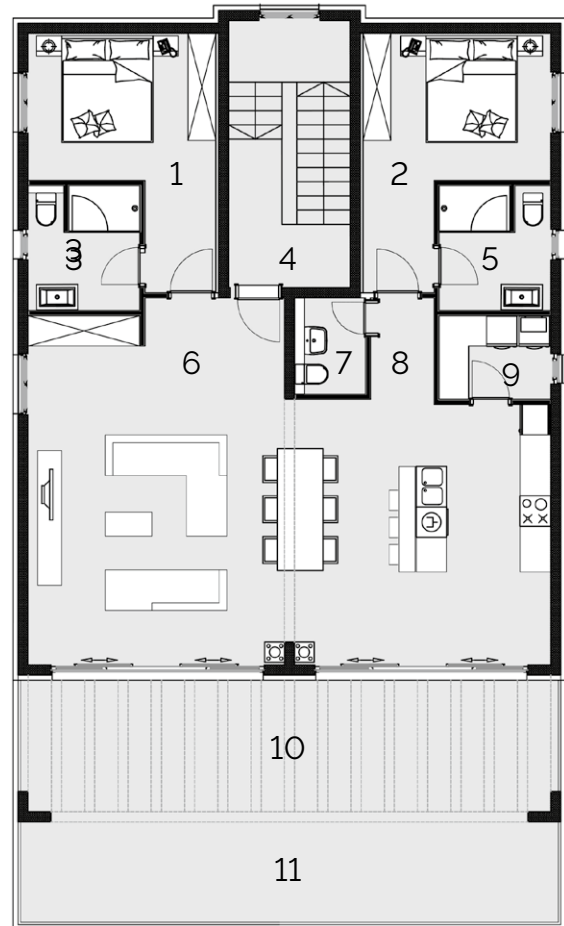

## Kuća 7-10 / Prizemlje lijevo

Ukupna bruto površina: 98,75 m<sup>2</sup>

SOBA	VELIČINA
1 Spavaća soba 1	13,80 m <sup>2</sup>
2 Kupaonica 1	4,70 m <sup>2</sup>
3 Spavaća soba 2	8,20 m <sup>2</sup>
4 Predprostor	3,70 m <sup>2</sup>
5 Kupaonica 2	5,30 m <sup>2</sup>
6 Dnevna soba/Blagavaonica/Kuhinja	32,30 m <sup>2</sup>
7 Natkrivena terasa (10,30 m <sup>2</sup> proporcionalno 50%)	5,15 m <sup>2</sup>
8 Nenatkrivena terasa (8,80 m <sup>2</sup> proporcionalno 25%)	2,20 m <sup>2</sup>
<b>UKUPNO</b>	<b>75,35 m<sup>2</sup></b>

## Kuća 7-10 / Prizemlje desno

Ukupna bruto površina: 98,75 m<sup>2</sup>

SOBA	VELIČINA
1 Spavaća soba 1	13,80 m <sup>2</sup>
2 Kupaonica 1	4,70 m <sup>2</sup>
3 Kupaonica 2	5,30 m <sup>2</sup>
4 Predprostor	3,70 m <sup>2</sup>
5 Spavaća soba 2	8,20 m <sup>2</sup>
6 Dnevna soba/Blagavaonica/Kuhinja	32,30 m <sup>2</sup>
7 Natkrivena terasa (10,30 m <sup>2</sup> proporcionalno 50%)	5,15 m <sup>2</sup>
8 Nenatkrivena terasa (8,80 m <sup>2</sup> proporcionalno 25%)	2,20 m <sup>2</sup>
<b>UKUPNO</b>	<b>75,35 m<sup>2</sup></b>

### PLAN STRANICE

## Kuća 7-10 / Penthouse

Ukupna bruto površina: 197,50 m<sup>2</sup>

SOBA	VELIČINA
1 Spavaća soba 1	13,85 m <sup>2</sup>
2 Spavaća soba 2	13,85 m <sup>2</sup>
3 Kupaonica 1	5,45 m <sup>2</sup>
4 Stubište	12,60 m <sup>2</sup>
5 Kupaonica 2	5,45 m <sup>2</sup>
6 Dnevna soba/Blagavaonica/Kuhinja	62,80 m <sup>2</sup>
7 WC	2,65 m <sup>2</sup>
8 Predprostor	2,50 m <sup>2</sup>
9 Ostava	3,65 m <sup>2</sup>
10 Natkrivena terasa (30,00 m <sup>2</sup> proporcionalno 50%)	15,00 m <sup>2</sup>
11 Nenatkrivena terasa (20,90 m <sup>2</sup> proporcionalno 25%)	5,20 m <sup>2</sup>
<b>UKUPNO</b>	<b>143,00 m<sup>2</sup></b>