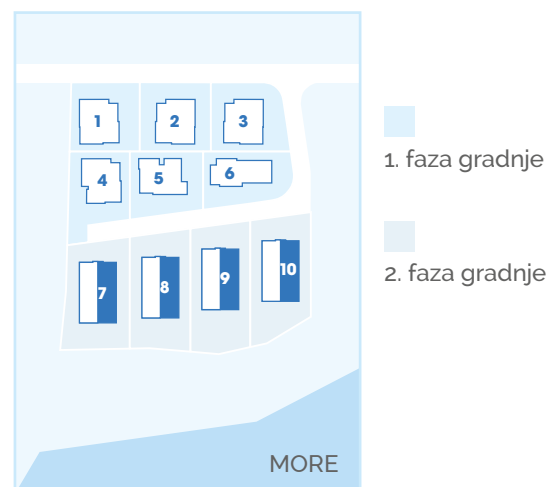

PLAN STRANICE