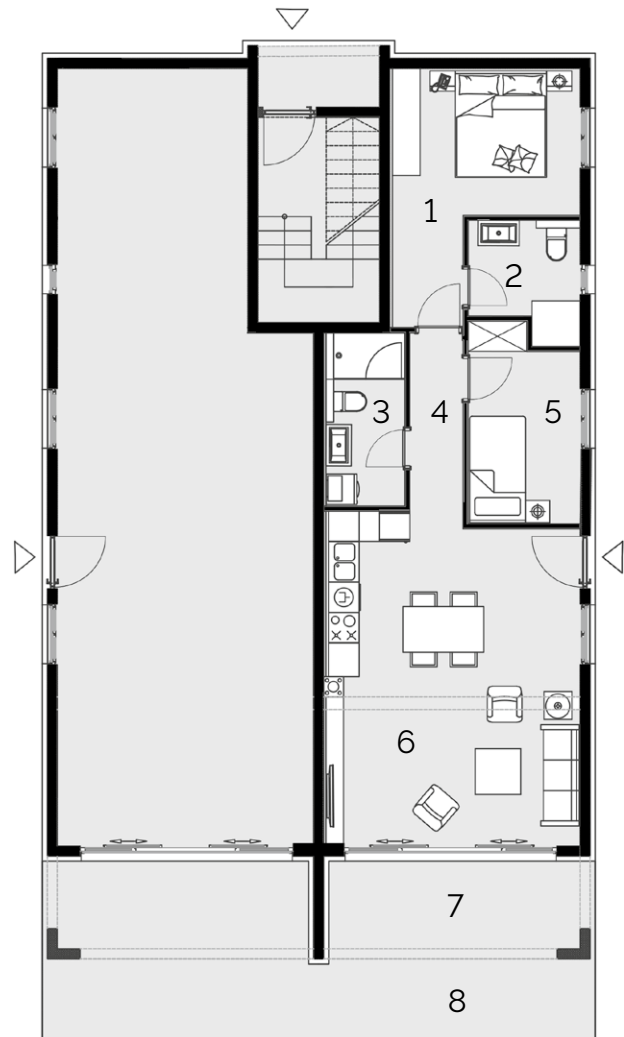

## Kuća 7-10 / Prizemlje lijevo

Ukupna bruto površina: 98,75 m<sup>2</sup>

SOBA	VELIČINA
1 Spavaća soba 1	13,80 m <sup>2</sup>
2 Kupaonica 1	4,70 m <sup>2</sup>
3 Spavaća soba 2	8,20 m <sup>2</sup>
4 Predprostor	3,70 m <sup>2</sup>
5 Kupaonica 2	5,30 m <sup>2</sup>
6 Dnevna soba/Blagavaonica/Kuhinja	32,30 m <sup>2</sup>
7 Natkrivena terasa (10,30 m <sup>2</sup> proporcionalno 50%)	5,15 m <sup>2</sup>
8 Nenatkrivena terasa (8,80 m <sup>2</sup> proporcionalno 25%)	2,20 m <sup>2</sup>
<b>UKUPNO</b>	<b>75,35 m<sup>2</sup></b>

### PLAN STRANICE

## Kuća 7-10 / Prizemlje desno

Ukupna bruto površina: 98,75 m<sup>2</sup>

SOBA	VELIČINA
1 Spavaća soba 1	13,80 m <sup>2</sup>
2 Kupaonica 1	4,70 m <sup>2</sup>
3 Kupaonica 2	5,30 m <sup>2</sup>
4 Predprostor	3,70 m <sup>2</sup>
5 Spavaća soba 2	8,20 m <sup>2</sup>
6 Dnevna soba/Blagavaonica/Kuhinja	32,30 m <sup>2</sup>
7 Natkrivena terasa (10,30 m <sup>2</sup> proporcionalno 50%)	5,15 m <sup>2</sup>
8 Nenatkrivena terasa (8,80 m <sup>2</sup> proporcionalno 25%)	2,20 m <sup>2</sup>
<b>UKUPNO</b>	<b>75,35 m<sup>2</sup></b>